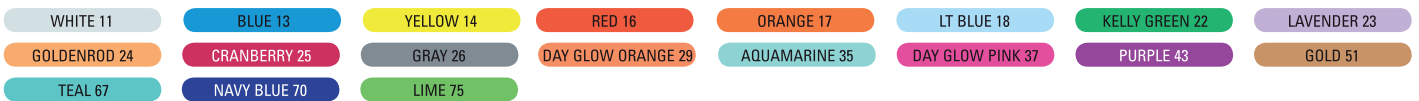

TICKETBAND™ PLUS TXP

OPTION DE PERSONNALISATION TXP1 (NUMÉRO DE SÉRIE / CODE-BARRE / LOGO)

• 2,5 cm de largeur | 1000/paquet

OPTION DE PERSONNALISATION TXP2 (NUMÉRO DE SÉRIE / DONNÉE VARIABLE / LOGO)

• 2,5 cm de largeur | 1000/paquet

CUSTOM OPTION TXP3 (DONNÉE VARIABLE / LOGO)

• 2,5 cm de largeur | 1000/paquet

OPTIONS DISPONIBLES

- Impression personnalisée
- Numérotation en série
- Code-barre linéaire et 2D
- Impression de données variables
- Impression grande longueur

COULEURS DE BRACELET & D'IMPRESSION

BRACELETS THERMIQUES SCANBAND®

• 1,9 cm, 2,5 cm et 2,8 cm de largeur | 500/boîte

Les numéros de code-barres sont imprimés selon vos spécifications afin qu'ils soient utilisables avec votre système logiciel de code-barres. Économiques, résistants, avec fermeture autocollante solide permettant une seule utilisation. Conditionné par boîte de 500 bracelets (2 rouleaux de 250).

COULEURS

SCANBAND 7022 1,9 CM L

SCANBAND 7147 2,5 CM L

SCANBAND 7144 2,8 CM L